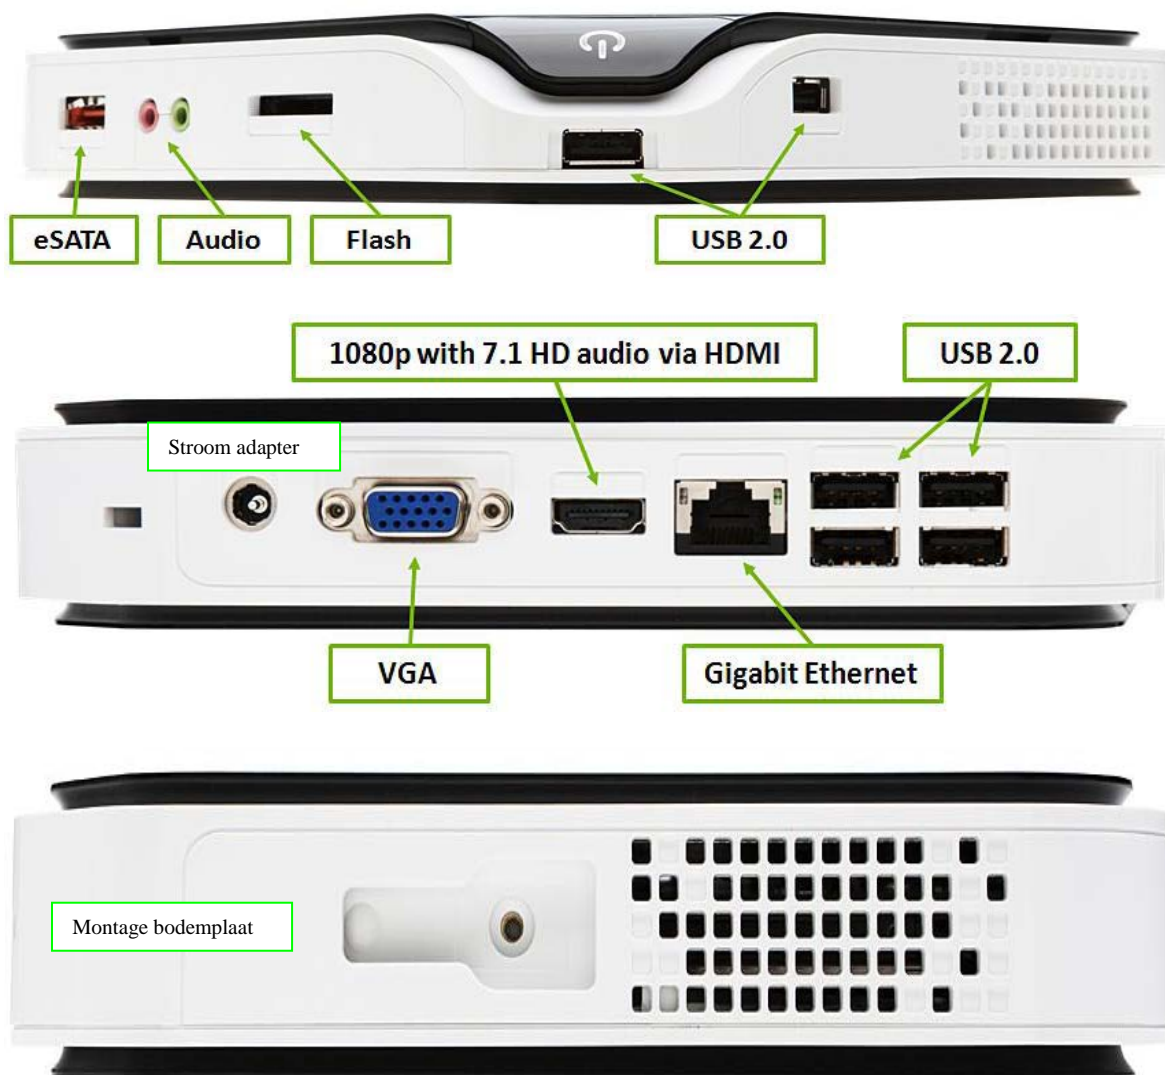

## Aansluiting:

HDMI kabel incl. 1080p 7.1 HD Audio naar TV of VGA blauw met Jack / Jack 3,5 audio groen naar TV

Afstandbediening op USB 2.0 poorten aansluiten